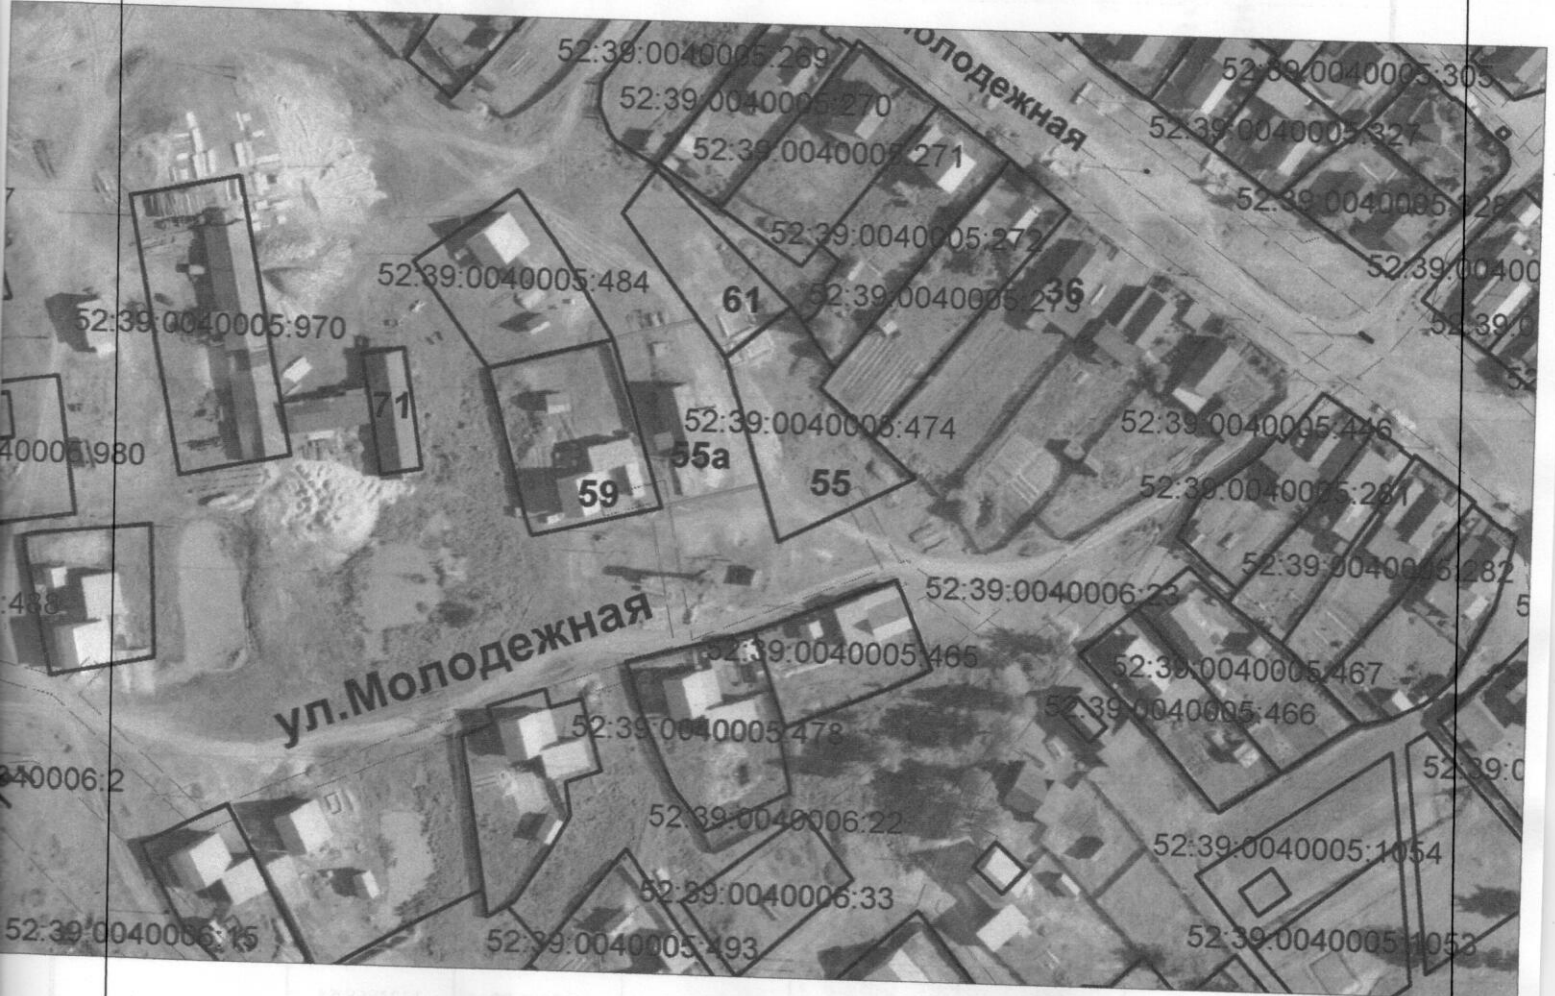

**СХЕМА РАСПОЛОЖЕНИЯ ЗЕМЕЛЬНОГО УЧАСТКА**

кадастровый квартал: 52:39:0040005

Местоположение: Нижегородская область, городской округ город Кулебаки,  
село Шилокша, ул. Молодежная, д. №55а

масштаб 1:2000

Площадь земельного участка 1250 кв.м.